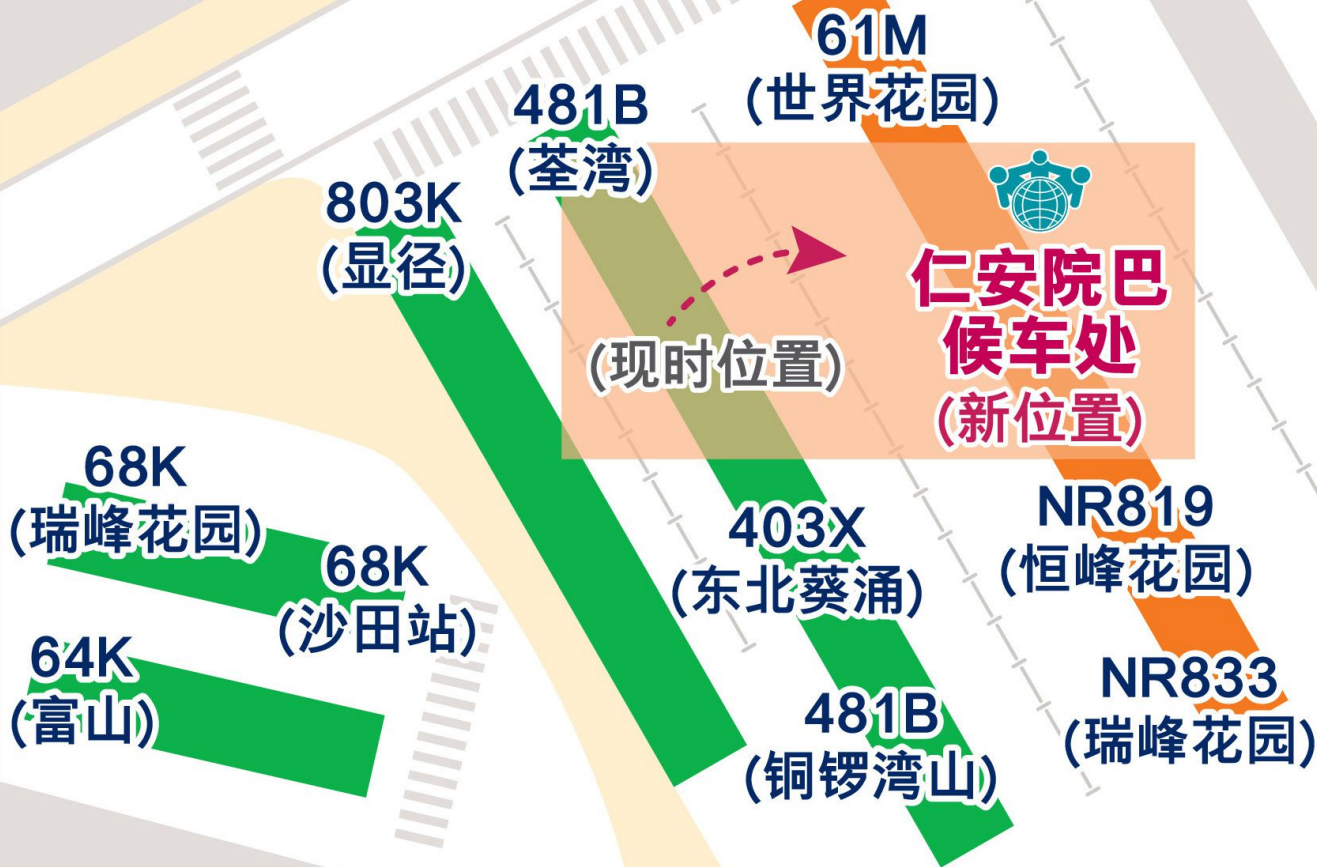

大围港铁站  
B出口

生效日期：2020年8月21日